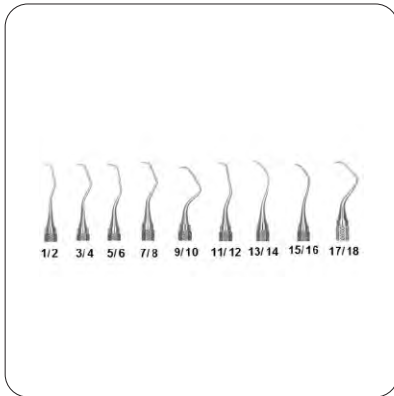

Model No.: 74-0321.02
Dental Scalar, Manual Set

1

Gracey Currettes, SS

- Size: 1/2, 3/4, 5/6, 7/8, 9/10, 11/12, 13/14
- Qty.: 2pcs each

2

Dental Pick, SS

- Qty.: 1pc

3

Pointed Tweezer, SS

- Qty.: 1pc

4

Dental Probe, SS

- Qty.: 1pc

5

Dental Sickle Scaler, SS

- Qty.: 1pc